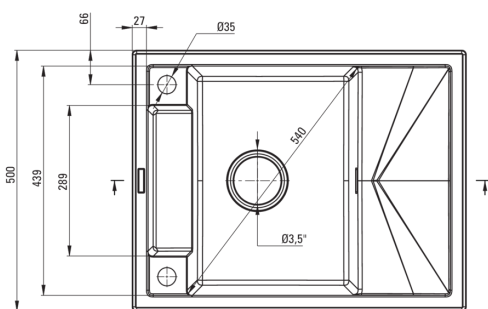

MAGNETIC

Chiuvetă magnetică din granit, 1-cuvă cu picurător

Codul produsului: ZRM_A11A

Culoarea: alabastru

Chiuvetă

Finisaj	alabastru
Tipul suprafeței	mat
Material	granit
Metoda de instalare	cu montare încastrată
Număr de cuve	1
Lățimea minimă a dulapului [mm]	500
Lățime [mm]	500
Lungimea [mm]	640
Înălțime [mm]	219
Adâncimea cuvei [mm]	205
Lungimea conturului [mm]	620
Lățimea conturului [mm]	480
Reversibil	Da
Dotat cu accesorii	Da
Număr de orificii	2

Sifon

Finisaj	oțel
Tipul dopului	automat
Sifon pentru economie de spațiu	Da
Sifon telescopic	Da
Posibilitate de racordare a unei mașini de spălat vase/ rufe	Da

Caracteristici:

- Proprietățile granitului Deante: rezistență la impact, temperatură ridicată, decolorare, șoc termic - conform standardului EN 13310
- Accesorii cu închidere automată a rigolei
- Chiuveta este dotată cu accesorii de racordare la mașina de spălat vase
- Proprietățile hidrofobe resping moleculele de apă.
- Chiuvetă reversibilă – posibilitate de instalare a cuvei pe partea stângă sau pe partea dreaptă
- Agent de curățare special, sigur pentru suprafețele curățate
- Sifon pentru economie de spațiu, care înlesnește sortarea reziduurilor
- Cea mai lungă garanție, de 18 ani