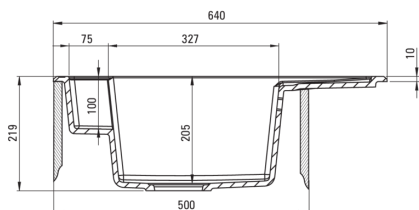

MAGNETIC

Chiuvetă magnetică din granit, 1-cuvă cu picurător

Codul produsului: ZRM_A11A

Culoarea: alabastru

Chiuvetă

Finisaj	alabastru
Tipul suprafeței	mat
Material	granit
Metoda de instalare	cu montare încastrată
Număr de cuve	1
Lățimea minimă a dulapului [mm]	500
Lățime [mm]	500
Lungimea [mm]	640
Înălțime [mm]	219
Adâncimea cuvei [mm]	205
Lungimea conturului [mm]	620
Lățimea conturului [mm]	480
Reversibil	Da
Dotat cu accesorii	Da
Număr de orificii	2

Sifon

Finisaj	oțel
Tipul dopului	automat
Sifon pentru economie de spațiu	Da
Sifon telescopic	Da
Posibilitate de racordare a unei mașini de spălat vase/ rufe	Da

Caracteristici:

- Proprietățile granitului Deante: rezistență la impact, temperatură ridicată, decolorare, șoc termic - conform standardului EN 13310
- Accesorii cu închidere automată a rigolei
- Chiuveta este dotată cu accesorii de racordare la mașina de spălat vase
- Proprietățile hidrofobe resping moleculele de apă.
- Chiuvetă reversibilă – posibilitate de instalare a cuvei pe partea stângă sau pe partea dreaptă
- Agent de curățare special, sigur pentru suprafețele curățate
- Sifon pentru economie de spațiu, care înlesnește sortarea reziduurilor
- Cea mai lungă garanție, de 18 ani